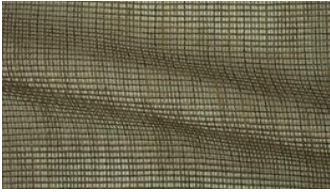

SELA 015

Dekostoff, gewebt aus unterschiedlichen Garnen, mit leicht transparenter, netzähnlicher Bindung und melierter Optik

Kollektion:	Verticals
Material:	100 % PES
Farbvarianten:	15
Warenbreite:	310,00 cm

Sela 016

Besondere Hinweise:

mit Zinkband

Stückgefärbt - vor Verarbeitung auf Farbgleichheit prüfen

Ökotex 100 zertifiziert

Raumhoch

Die Abbildungen sind nicht farbverbindlich.

fine

Sela 020

Sela 060

Sela 061

Sela 070

Sela 071

Sela 072

Sela 080

Sela 081