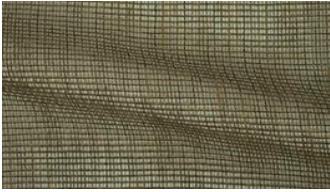

SELA 016

Dekostoff, gewebt aus unterschiedlichen Garnen, mit leicht transparenter, netzähnlicher Bindung und melierter Optik

Kollektion:	Verticals
Material:	100 % PES
Farbvarianten:	15
Warenbreite:	310,00 cm

Sela 015

Besondere Hinweise:

mit Zinkband

Stückgefärbt - vor Verarbeitung auf Farbgleichheit prüfen

Ökotex 100 zertifiziert

Raumhoch

Die Abbildungen sind nicht farbverbindlich.

fine

Sela 020

Sela 060

Sela 061

Sela 070

Sela 071

Sela 072

Sela 080

Sela 081