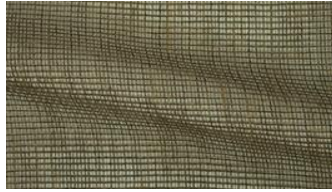

SELA 061

Dekostoff, gewebt aus unterschiedlichen Garnen, mit leicht transparenter, netzähnlicher Bindung und melierter Optik

Kollektion:	Verticals
Material:	100 % PES
Farbvarianten:	15
Warenbreite:	310,00 cm

Merkmale:
raumhoch
waschbar

Pflegehinweise:

Weitere lieferbare Farben:

Sela 010

Sela 011

Sela 012

Sela 013

Sela 014

Sela 015

Besondere Hinweise:

mit Zinkband

Stückgefärbt - vor Verarbeitung auf Farbgleichheit prüfen

Ökotex 100 zertifiziert

Raumhoch

Die Abbildungen sind nicht farbverbindlich.

fine

Sela 016

Sela 020

Sela 060

Sela 070

Sela 071

Sela 072

Sela 080

Sela 081