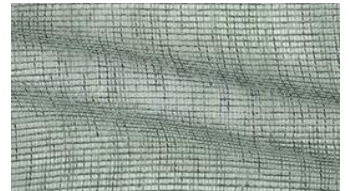

SELA 061

Dekostoff, gewebt aus unterschiedlichen Garnen, mit leicht transparenter, netzähnlicher Bindung und melierter Optik

Kollektion:	Verticals
Material:	100 % PES
Farbvarianten:	15
Warenbreite:	310,00 cm

Sela 016

Sela 020

Sela 060

Sela 070

Sela 071

Sela 072

Sela 080

Sela 081