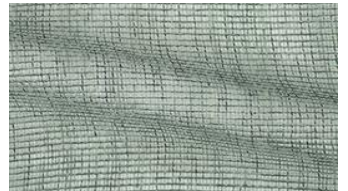

SELA 070

Dekostoff, gewebt aus unterschiedlichen Garnen, mit leicht transparenter, netzähnlicher Bindung und melierter Optik

Kollektion:	Verticals
Material:	100 % PES
Farbvarianten:	15
Warenbreite:	310,00 cm

Sela 016

Sela 020

Sela 060

Sela 061

Sela 071

Sela 072

Sela 080

Sela 081