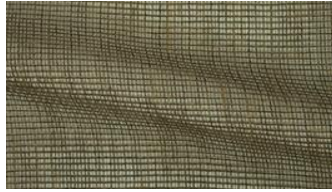

SELA 070

Dekostoff, gewebt aus unterschiedlichen Garnen, mit leicht transparenter, netzähnlicher Bindung und melierter Optik

Kollektion:	Verticals
Material:	100 % PES
Farbvarianten:	15
Warenbreite:	310,00 cm

Merkmale:
raumhoch
waschbar

Pflegehinweise:

Weitere lieferbare Farben:

Sela 010

Sela 011

Sela 012

Sela 013

Sela 014

Sela 015

Besondere Hinweise:

Stückgefärbt - vor Verarbeitung auf Farbgleichheit prüfen

Ökotex 100 zertifiziert

Raumhoch

mit Zinkband

Die Abbildungen sind nicht farbverbindlich.

fine

Sela 016

Sela 020

Sela 060

Sela 061

Sela 071

Sela 072

Sela 080

Sela 081