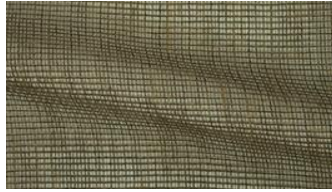

## SELA 071

Dekostoff, gewebt aus unterschiedlichen Garnen, mit leicht transparenter, netzähnlicher Bindung und melierter Optik

Kollektion:	Verticals
Material:	100 % PES
Farbvarianten:	15
Warenbreite:	310,00 cm

Sela 015

Besondere Hinweise:

mit Zinkband

Stückgefärbt - vor Verarbeitung auf Farbgleichheit prüfen

Ökotex 100 zertifiziert

Raumhoch

---

Die Abbildungen sind nicht farbverbindlich.

*fine*

Sela 016

Sela 020

Sela 060

Sela 061

Sela 070

Sela 072

Sela 080