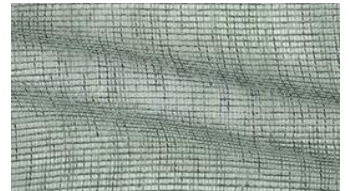

## SELA 071

Dekostoff, gewebt aus unterschiedlichen Garnen, mit leicht transparenter, netzähnlicher Bindung und melierter Optik

Kollektion:	Verticals
Material:	100 % PES
Farbvarianten:	15
Warenbreite:	310,00 cm

*fine*

Sela 016

Sela 020

Sela 060

Sela 061

Sela 070

Sela 072

Sela 080