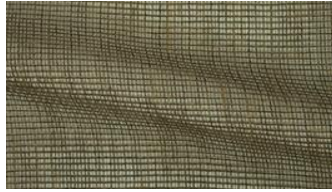

SELA o81

Dekostoff, gewebt aus unterschiedlichen Garnen, mit leicht transparenter, netzähnlicher Bindung und melierter Optik

Kollektion:	Verticals
Material:	100 % PES
Farbvarianten:	15
Warenbreite:	310,00 cm

Merkmale:
raumhoch
waschbar

Pflegehinweise:

Weitere lieferbare Farben:

Sela 010

Sela 011

Sela 012

Sela 013

Sela 014

Sela 015

Besondere Hinweise:

Stückgefärbt - vor Verarbeitung auf Farbgleichheit prüfen

Ökotex 100 zertifiziert

Raumhoch

mit Zinkband

Die Abbildungen sind nicht farbverbindlich.

fine

Sela 016

Sela 020

Sela 060

Sela 061

Sela 070

Sela 071

Sela 072

Sela 080