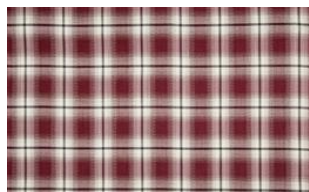

BEL AMI 079 °

Chenille-Bezugsstoff im Karodesign

Kollektion:	Bellevue
Material:	FR 100 % PES
Farbvarianten:	6
Warenbreite:	142,00 cm
Rapportbreite:	18,0 cm
Rapporthöhe:	20,7 cm

Verwendung:

Merkmale:

Schwer entflammbar

Bel Ami 049 °

Bel Ami 059

Besondere Hinweise:

Ein Sitzspiegel bei Flor- oder Polgeweben ist rein optisch und kein Reklamationsgrund.

Die Abbildungen sind nicht farbverbindlich.