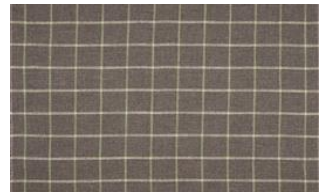

CADINI o8g

Möbelstoff mit Fensterkaro, natürlicher Look durch Melange-Garne mit Leinenanteil

Kollektion:	Miramonte
Material:	40 % CV 39 % LI 21 % PES
Farbvarianten:	6
Warenbreite:	136.00 cm
Rapportbreite:	11,5 cm
Rapporthöhe:	11,5 cm

Verwendung:

Pflegehinweise:

Weitere lieferbare Farben:

Cadini o29

Cadini o39

Cadini o40

Cadini o41

Cadini o59

Die Abbildungen sind nicht farbverbindlich.