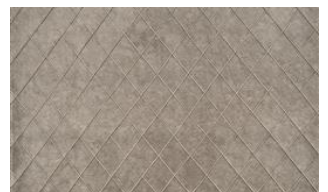

CHARMEUR 071

Anschmiegsamer Möbelstoff in Velourslederoptik mit dezenter Prägung und handgearbeiteter, großzügiger Rautensteppung

Kollektion:	Charmeur
Material:	100 % PES
Farbvarianten:	21
Warenbreite:	129,00 cm
Rapportbreite:	13,0 cm
Rapporthöhe:	19,0 cm

Verwendung:

Pflegehinweise:

Weitere lieferbare Farben:

Charmeur 010

Charmeur 011

Charmeur 012

Charmeur 013

Charmeur 020

Charmeur 030

Besondere Hinweise:

Ökotex 100 zertifiziert

Die Rauten sind handgearbeitet. Unregelmäßigkeiten können die Folge sein.

Ein Sitzspiegel bei Flor- oder Polgeweben ist rein optisch und kein Reklamationsgrund.