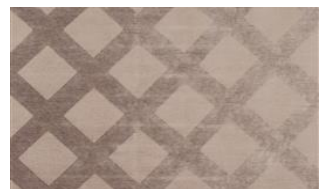

CHILL 041

Chenille mit samtig weichem Griff und Webmuster im Rautendesign; geeignet als Dekostoff

Kollektion:	Cocoon
Material:	61 % CV 39 % CO
Farbvarianten:	8
Warenbreite:	145,00 cm
Rapportbreite:	36,0 cm
Rapporthöhe:	37,0 cm

Verwendung:

Merkmale:
Waschbar

Pflegehinweise:

Weitere lieferbare Farben:

Chill 010

Chill 011

Chill 012

Chill 030

Chill 040

Chill 080

Besondere Hinweise:

*Wascheinsprung beträgt +- 3-4%

Ein Sitzspiegel bei Flor- oder Polgeweben ist rein optisch
und kein Reklamationsgrund.

Die Abbildungen sind nicht farbverbindlich.

fine