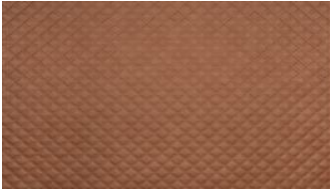

## DUCA RHOMB 070

Wattiertes Kunstleder mit dekorativem Rautenstepp;  
geeignet als Möbelstoff

Kollektion:	Duca
Material:	Oberstoff   Face Fabric : 100 % PU Füllung   Filling: 70 % PES   30 % CO Futter   Lining: 70 % PES   30 % CO

Farbvarianten:	12
Warenbreite:	138.00 cm
Rapportbreite:	6,5 cm
Rapporthöhe:	6,5 cm

Verwendung:

Pflegehinweise:

Weitere lieferbare Farben:

Duca Rhomb 010

Duca Rhomb 040 \*

Duca Rhomb 041

Duca Rhomb 042

Duca Rhomb 043\*

Duca Rhomb 044

Die Abbildungen sind nicht farbverbindlich.

*fine*

Duca Rhomb 045

Duca Rhomb 046

Duca Rhomb 071

Duca Rhomb 072