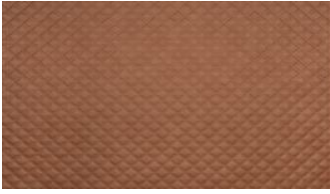

## DUCA RHOMB 070

Wattiertes Kunstleder mit dekorativem Rautenstepp;  
geeignet als Möbelstoff

Kollektion:	Duca
Material:	Oberstoff   Face Fabric : 100 % PU Füllung   Filling: 70 % PES   30 % CO Futter   Lining: 70 % PES   30 % CO

Farbvarianten:	12
Warenbreite:	138.00 cm
Rapportbreite:	6,5 cm
Rapporthöhe:	6,5 cm

Verwendung:

Pflegehinweise:

Weitere lieferbare Farben:

Duca Rhomb 010

Duca Rhomb 040 \*

Duca Rhomb 041

Duca Rhomb 042

Duca Rhomb 043 \*

Duca Rhomb 044

Die Abbildungen sind nicht farbverbindlich.

*fine*

Duca Rhomb 045

Duca Rhomb 046

Duca Rhomb 071

Duca Rhomb 072