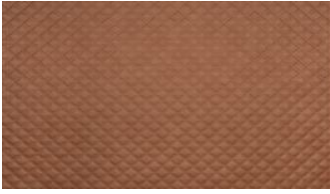

## DUCA RHOMB 080

Wattiertes Kunstleder mit dekorativem Rautenstepp;  
geeignet als Möbelstoff

Kollektion:	Duca
Material:	Oberstoff   Face Fabric : 100 % PU Füllung   Filling: 70 % PES   30 % CO Futter   Lining: 70 % PES   30 % CO

Farbvarianten:	12
Warenbreite:	138.00 cm
Rapportbreite:	6,5 cm
Rapporthöhe:	6,5 cm

Verwendung:

Pflegehinweise:

Weitere lieferbare Farben:

Duca Rhomb 010

Duca Rhomb 040 \*

Duca Rhomb 041

Duca Rhomb 042

Duca Rhomb 043\*

Duca Rhomb 044

Die Abbildungen sind nicht farbverbindlich.

*fine*

Duca Rhomb 045

Duca Rhomb 046

Duca Rhomb 070

Duca Rhomb 071\*