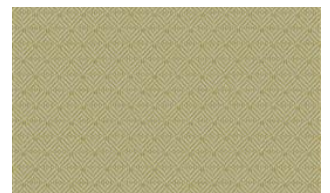

LILY 011

In - & Outdoor Möbelstoff, gewebt in zweifärbigem
Rautenmuster mit 3D-Optik und wolligem Griff

Kollektion:	Sunday In- & Outdoor
Material:	100 % PP
Farbvarianten:	7
Warenbreite:	142.00 cm
Nutzbreite:	140.00 cm
Rapportbreite:	1,5 cm
Rapporthöhe:	2,2 cm

Verwendung:

Merkmale:

Waschbar
Fleckgeschützt
Outdoor

Pflegehinweise:

Weitere lieferbare Farben:

Lily 010

Lily 030

Lily 070

Lily 071

Lily 087

Lily 088

Besondere Hinweise:
wasserabweisend
Ökotex 100 zertifiziert
schimmelresistent
UV-beständig
hohe Lichtechtheit
geruchsresistent
antibakteriell
*Fibre Guard Outdoor
antimikrobiell

Die Abbildungen sind nicht farbverbindlich.