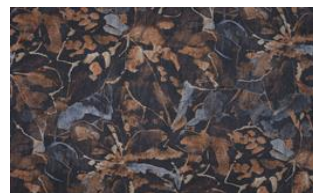

NATURA 038

Dekostoff aus Leinen mit einem grafisch bearbeiteten, floralen Druck

Kollektion:	Elements
Material:	100 % LI
Farbvarianten:	4
Warenbreite:	147.00 cm
Rapportbreite:	97,0 cm
Rapporthöhe:	77,5 cm
Verwendung:	

Weitere lieferbare Farben:

Natura 039

Natura 079

Natura 089