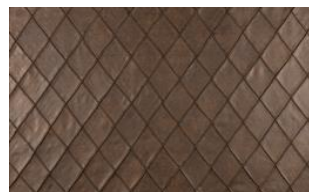

NUBUKO RHOMB 031

Mikrofaser-Möbelstoff in Echtlederoptik mit dezenter Prägung und handgearbeiteter, großzügiger Rautensteppung

Kollektion:	Nubuko Quilt
Material:	100 % PES
Farbvarianten:	7
Warenbreite:	128.00 cm
Rapportbreite:	12,6 cm
Rapporthöhe:	19,5 cm

Verwendung:

Pflegehinweise:

Weitere lieferbare Farben:

Nubuko Rhomb 011

Nubuko Rhomb 040

Nubuko Rhomb 041

Nubuko Rhomb 042

Nubuko Rhomb 043

Nubuko Rhomb 072

Besondere Hinweise:

Nicht für Sitzflächen empfohlen

Die Rauten sind handgearbeitet. Unregelmäßigkeiten
können die Folge sein.

maximale Rollenlänge zwischen 10-15 Meter

Die Abbildungen sind nicht farbverbindlich.