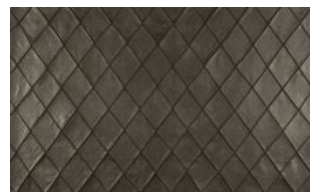

## NUBUKO RHOMB 031

Mikrofaser-Möbelstoff in Echtlederoptik mit dezenter Prägung und handgearbeiteter, großzügiger Rautensteppung

|                |              |
|----------------|--------------|
| Kollektion:    | Nubuko Quilt |
| Material:      | 100 % PES    |
| Farbvarianten: | 7            |
| Warenbreite:   | 128.00 cm    |
| Rapportbreite: | 12,6 cm      |
| Rapporthöhe:   | 19,5 cm      |

Verwendung:

Pflegehinweise:

Weitere lieferbare Farben:

Nubuko Rhomb 011

Nubuko Rhomb 040

Nubuko Rhomb 041

Nubuko Rhomb 042

Nubuko Rhomb 043

Nubuko Rhomb 072

Besondere Hinweise:

Nicht für Sitzflächen empfohlen

Die Rauten sind handgearbeitet. Unregelmäßigkeiten können die Folge sein.

maximale Rollenlänge zwischen 10-15 Meter

---

Die Abbildungen sind nicht farbverbindlich.