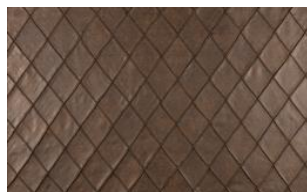

## NUBUKO RHOMB 031

Mikrofaser-Möbelstoff in Echtlederoptik mit dezenter Prägung und handgearbeiteter, großzügiger Rautensteppung

|                |              |
|----------------|--------------|
| Kollektion:    | Nubuko Quilt |
| Material:      | 100 % PES    |
| Farbvarianten: | 7            |
| Warenbreite:   | 128.00 cm    |
| Rapportbreite: | 12,6 cm      |
| Rapporthöhe:   | 19,5 cm      |

Verwendung:

Pflegehinweise:

Weitere lieferbare Farben:

Nubuko Rhomb 011

Nubuko Rhomb 040

Nubuko Rhomb 041

Nubuko Rhomb 042

Nubuko Rhomb 043

Nubuko Rhomb 072

Besondere Hinweise:

Nicht für Sitzflächen empfohlen

Die Rauten sind handgearbeitet. Unregelmäßigkeiten können die Folge sein.

maximale Rollenlänge zwischen 10-15 Meter

---

Die Abbildungen sind nicht farbverbindlich.