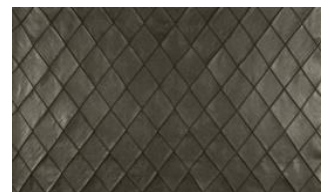

NUBUKO RHOMB 031

Mikrofaser-Möbelstoff in Echtlederoptik mit dezenter Prägung und handgearbeiteter, großzügiger Rautensteppung

Kollektion:	Nubuko Quilt
Material:	100 % PES
Farbvarianten:	7
Warenbreite:	128.00 cm
Rapportbreite:	12,6 cm
Rapporthöhe:	19,5 cm

Verwendung:

Pflegehinweise:

Weitere lieferbare Farben:

Nubuko Rhomb 011

Nubuko Rhomb 040

Nubuko Rhomb 041

Nubuko Rhomb 042

Nubuko Rhomb 043

Nubuko Rhomb 072

Besondere Hinweise:

Nicht für Sitzflächen empfohlen

Die Rauten sind handgearbeitet. Unregelmäßigkeiten
können die Folge sein.

maximale Rollenlänge zwischen 10-15 Meter

Die Abbildungen sind nicht farbverbindlich.