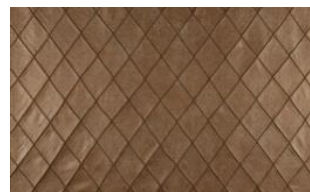

## NUBUKO RHOMB 031

Mikrofaser-Möbelstoff in Echtlederoptik mit dezenter Prägung und handgearbeiteter, großzügiger Rautensteppung

|                |              |
|----------------|--------------|
| Kollektion:    | Nubuko Quilt |
| Material:      | 100 % PES    |
| Farbvarianten: | 7            |
| Warenbreite:   | 128.00 cm    |
| Rapportbreite: | 12,6 cm      |
| Rapporthöhe:   | 19,5 cm      |

Verwendung:

Pflegehinweise:

Weitere lieferbare Farben:

Nubuko Rhomb 011

Nubuko Rhomb 040

Nubuko Rhomb 041

Nubuko Rhomb 042

Nubuko Rhomb 043

Nubuko Rhomb 072

Besondere Hinweise:

Nicht für Sitzflächen empfohlen

Die Rauten sind handgearbeitet. Unregelmäßigkeiten können die Folge sein.

maximale Rollenlänge zwischen 10-15 Meter

---

Die Abbildungen sind nicht farbverbindlich.