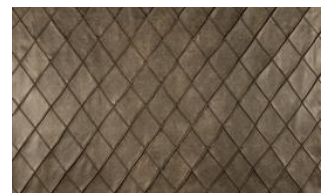

NUBUKO RHOMB 031

Mikrofaser-Möbelstoff in Echtlederoptik mit dezenter Prägung und handgearbeiteter, großzügiger Rautensteppung

Kollektion:	Nubuko Quilt
Material:	100 % PES
Farbvarianten:	7
Warenbreite:	128.00 cm
Rapportbreite:	12,6 cm
Rapporthöhe:	19,5 cm

Verwendung:

Pflegehinweise:

Weitere lieferbare Farben:

Nubuko Rhomb 011

Nubuko Rhomb 040

Nubuko Rhomb 041

Nubuko Rhomb 042

Nubuko Rhomb 043

Nubuko Rhomb 072

Besondere Hinweise:

Nicht für Sitzflächen empfohlen

Die Rauten sind handgearbeitet. Unregelmäßigkeiten
können die Folge sein.

maximale Rollenlänge zwischen 10-15 Meter

Die Abbildungen sind nicht farbverbindlich.