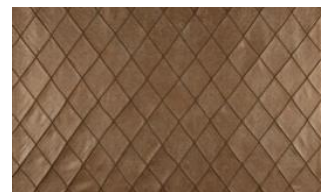

NUBUKO RHOMB 031

Mikrofaser-Möbelstoff in Echtlederoptik mit dezenter Prägung und handgearbeiteter, großzügiger Rautensteppung

Kollektion:	Nubuko Quilt
Material:	100 % PES
Farbvarianten:	7
Warenbreite:	128.00 cm
Rapportbreite:	12,6 cm
Rapporthöhe:	19,5 cm

Verwendung:

Pflegehinweise:

Weitere lieferbare Farben:

Nubuko Rhomb 011

Nubuko Rhomb 040

Nubuko Rhomb 041

Nubuko Rhomb 042

Nubuko Rhomb 043

Nubuko Rhomb 072

Besondere Hinweise:

Nicht für Sitzflächen empfohlen

Die Rauten sind handgearbeitet. Unregelmäßigkeiten
können die Folge sein.

maximale Rollenlänge zwischen 10-15 Meter

Die Abbildungen sind nicht farbverbindlich.