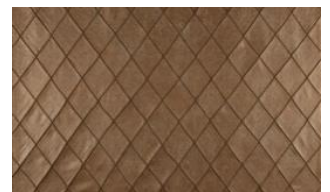

## NUBUKO RHOMB 040

Mikrofaser-Möbelstoff in Echtlederoptik mit dezenter Prägung und handgearbeiteter, großzügiger Rautensteppung

|                |              |
|----------------|--------------|
| Kollektion:    | Nubuko Quilt |
| Material:      | 100 % PES    |
| Farbvarianten: | 7            |
| Warenbreite:   | 128.00 cm    |
| Rapportbreite: | 12,6 cm      |
| Rapporthöhe:   | 19,5 cm      |

Verwendung:

Pflegehinweise:

Weitere lieferbare Farben:

Nubuko Rhomb 011

Nubuko Rhomb 031

Nubuko Rhomb 041

Nubuko Rhomb 042

Nubuko Rhomb 043

Nubuko Rhomb 072

Besondere Hinweise:

Nicht für Sitzflächen empfohlen

Die Rauten sind handgearbeitet. Unregelmäßigkeiten können die Folge sein.

maximale Rollenlänge zwischen 10-15 Meter

---

Die Abbildungen sind nicht farbverbindlich.