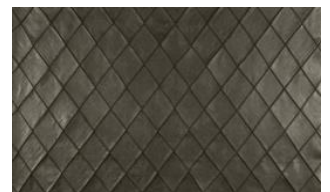

## NUBUKO RHOMB 040

Mikrofaser-Möbelstoff in Echtlederoptik mit dezenter Prägung und handgearbeiteter, großzügiger Rautensteppung

|                |              |
|----------------|--------------|
| Kollektion:    | Nubuko Quilt |
| Material:      | 100 % PES    |
| Farbvarianten: | 7            |
| Warenbreite:   | 128.00 cm    |
| Rapportbreite: | 12,6 cm      |
| Rapporthöhe:   | 19,5 cm      |

Verwendung:

Pflegehinweise:

Weitere lieferbare Farben:

Nubuko Rhomb 011

Nubuko Rhomb 031

Nubuko Rhomb 041

Nubuko Rhomb 042

Nubuko Rhomb 043

Nubuko Rhomb 072

Besondere Hinweise:

Nicht für Sitzflächen empfohlen

Die Rauten sind handgearbeitet. Unregelmäßigkeiten können die Folge sein.

maximale Rollenlänge zwischen 10-15 Meter

---

Die Abbildungen sind nicht farbverbindlich.