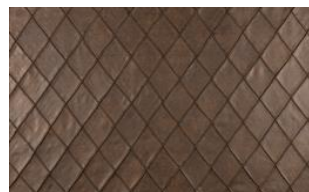

## NUBUKO RHOMB 040

Mikrofaser-Möbelstoff in Echtlederoptik mit dezenter Prägung und handgearbeiteter, großzügiger Rautensteppung

|                |              |
|----------------|--------------|
| Kollektion:    | Nubuko Quilt |
| Material:      | 100 % PES    |
| Farbvarianten: | 7            |
| Warenbreite:   | 128.00 cm    |
| Rapportbreite: | 12,6 cm      |
| Rapporthöhe:   | 19,5 cm      |

Verwendung:

Pflegehinweise:

Weitere lieferbare Farben:

Nubuko Rhomb 011

Nubuko Rhomb 031

Nubuko Rhomb 041

Nubuko Rhomb 042

Nubuko Rhomb 043

Nubuko Rhomb 072

Besondere Hinweise:

Nicht für Sitzflächen empfohlen

Die Rauten sind handgearbeitet. Unregelmäßigkeiten können die Folge sein.

maximale Rollenlänge zwischen 10-15 Meter

---

Die Abbildungen sind nicht farbverbindlich.