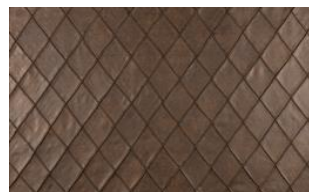

## NUBUKO RHOMB 041

Mikrofaser-Möbelstoff in Echtlederoptik mit dezenter Prägung und handgearbeiteter, großzügiger Rautensteppung

Kollektion:	Nubuko Quilt
Material:	100 % PES
Farbvarianten:	7
Warenbreite:	128.00 cm
Rapportbreite:	12,6 cm
Rapporthöhe:	19,5 cm

Verwendung:

Pflegehinweise:

Weitere lieferbare Farben:

Nubuko Rhomb 011

Nubuko Rhomb 031

Nubuko Rhomb 040

Nubuko Rhomb 042

Nubuko Rhomb 043

Nubuko Rhomb 072

Besondere Hinweise:

Nicht für Sitzflächen empfohlen

Die Rauten sind handgearbeitet. Unregelmäßigkeiten können die Folge sein.

maximale Rollenlänge zwischen 10-15 Meter

---

Die Abbildungen sind nicht farbverbindlich.