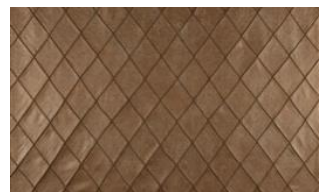

## NUBUKO RHOMB 041

Mikrofaser-Möbelstoff in Echtlederoptik mit dezenter Prägung und handgearbeiteter, großzügiger Rautensteppung

Kollektion:	Nubuko Quilt
Material:	100 % PES
Farbvarianten:	7
Warenbreite:	128.00 cm
Rapportbreite:	12,6 cm
Rapporthöhe:	19,5 cm

Verwendung:

Pflegehinweise:

Weitere lieferbare Farben:

Nubuko Rhomb 011

Nubuko Rhomb 031

Nubuko Rhomb 040

Nubuko Rhomb 042

Nubuko Rhomb 043

Nubuko Rhomb 072

Besondere Hinweise:

Nicht für Sitzflächen empfohlen

Die Rauten sind handgearbeitet. Unregelmäßigkeiten können die Folge sein.

maximale Rollenlänge zwischen 10-15 Meter

---

Die Abbildungen sind nicht farbverbindlich.