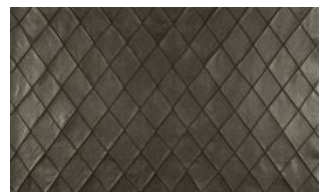

## NUBUKO RHOMB 041

Mikrofaser-Möbelstoff in Echtlederoptik mit dezenter Prägung und handgearbeiteter, großzügiger Rautensteppung

Kollektion:	Nubuko Quilt
Material:	100 % PES
Farbvarianten:	7
Warenbreite:	128.00 cm
Rapportbreite:	12,6 cm
Rapporthöhe:	19,5 cm

Verwendung:

Pflegehinweise:

Weitere lieferbare Farben:

Nubuko Rhomb 011

Nubuko Rhomb 031

Nubuko Rhomb 040

Nubuko Rhomb 042

Nubuko Rhomb 043

Nubuko Rhomb 072

Besondere Hinweise:

Nicht für Sitzflächen empfohlen

Die Rauten sind handgearbeitet. Unregelmäßigkeiten können die Folge sein.

maximale Rollenlänge zwischen 10-15 Meter

---

Die Abbildungen sind nicht farbverbindlich.