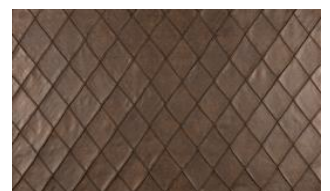

NUBUKO RHOMB 072

Mikrofaser-Möbelstoff in Echtlederoptik mit dezenter Prägung und handgearbeiteter, großzügiger Rautensteppung

Kollektion:	Nubuko Quilt
Material:	100 % PES
Farbvarianten:	7
Warenbreite:	128.00 cm
Rapportbreite:	12,6 cm
Rapporthöhe:	19,5 cm

Verwendung:

Pflegehinweise:

Weitere lieferbare Farben:

Nubuko Rhomb 011

Nubuko Rhomb 031

Nubuko Rhomb 040

Nubuko Rhomb 041

Nubuko Rhomb 042

Nubuko Rhomb 043

Besondere Hinweise:

Nicht für Sitzflächen empfohlen

Die Rauten sind handgearbeitet. Unregelmäßigkeiten können die Folge sein.

maximale Rollenlänge zwischen 10-15 Meter

Die Abbildungen sind nicht farbverbindlich.