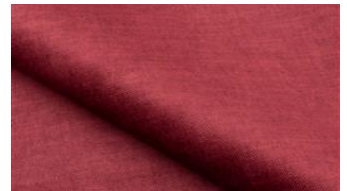

Oscar FR 051 *