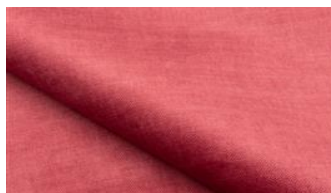

Oscar FR 053 *