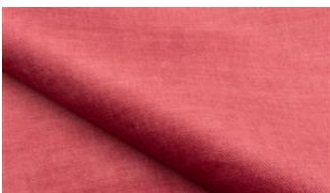

Oscar FR 052 *