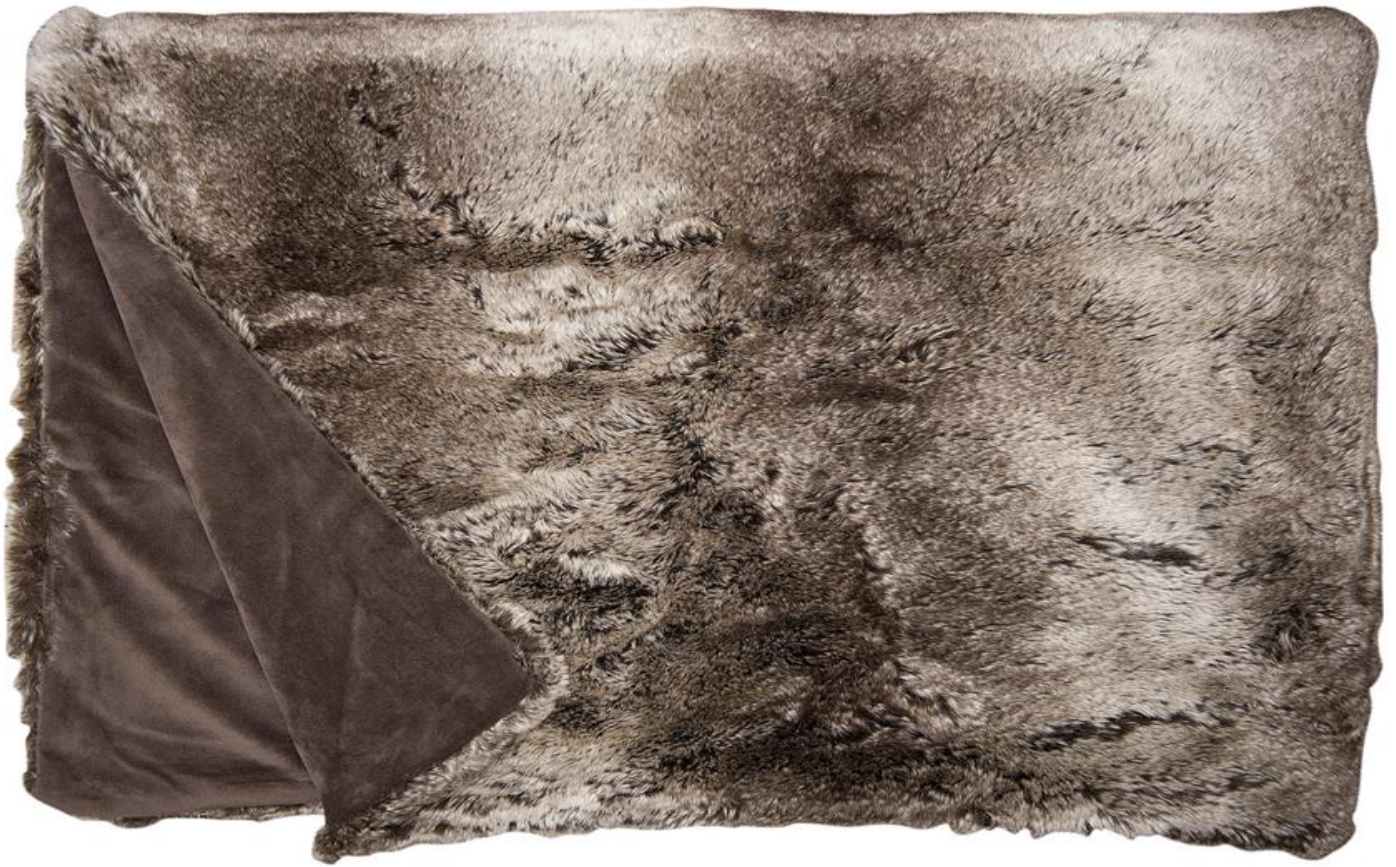

fine

WOLF XL - THROW

Kollektion:	Webpelz
Material:	Fell / Fur: 80 % PAN / 20 % PES Rückseite / Rear: 100 % PES (Velboa)
Farbvarianten:	3
Größe:	250 x 250 cm
Merkmale:	
Waschbar	

Pflegehinweise:

Besondere Hinweise:
Ökotex 100 zertifiziert
Vegan

Weitere lieferbare Farben:

Chinchilla XL - Throw

Silverfox XL - Throw

Die Abbildungen sind nicht farbverbindlich.