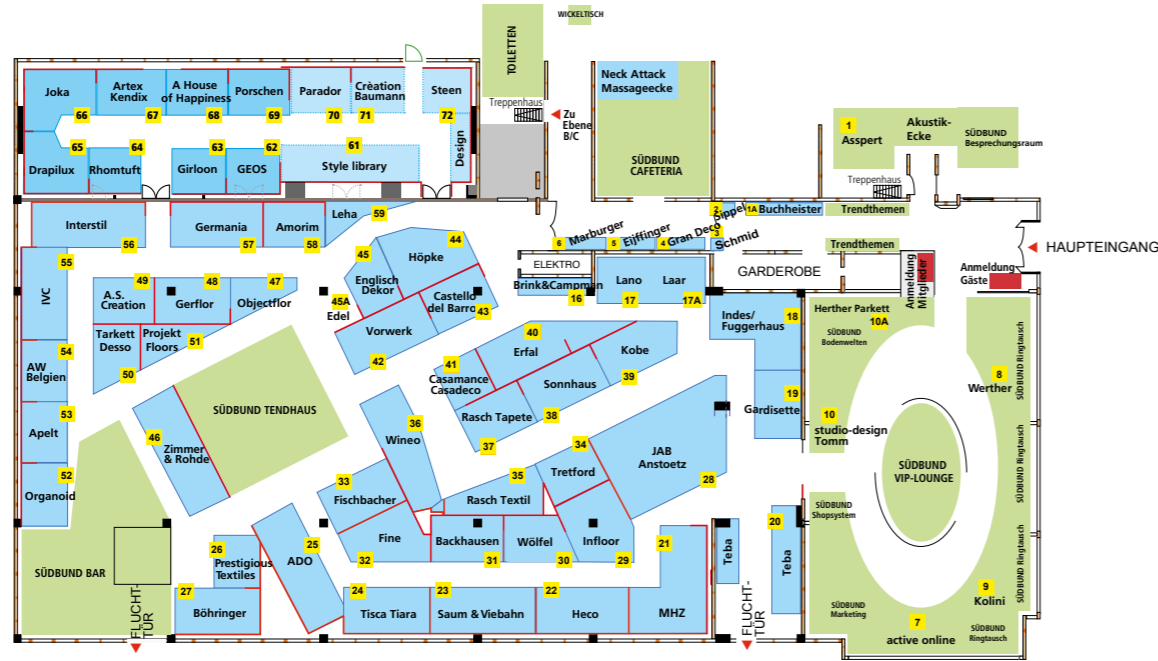

Firma	Ebene	Stand-Nr.	PP
Zimmer + Rohde, 61440 Oberursel	A	46	

PP=Premiumpartner
Stand 19. Juni 2019

Ausstellerverzeichnis

Alle Lieferanten auf einen Blick

Ebene
A

Lageplan

Lageplan

Ebene
C