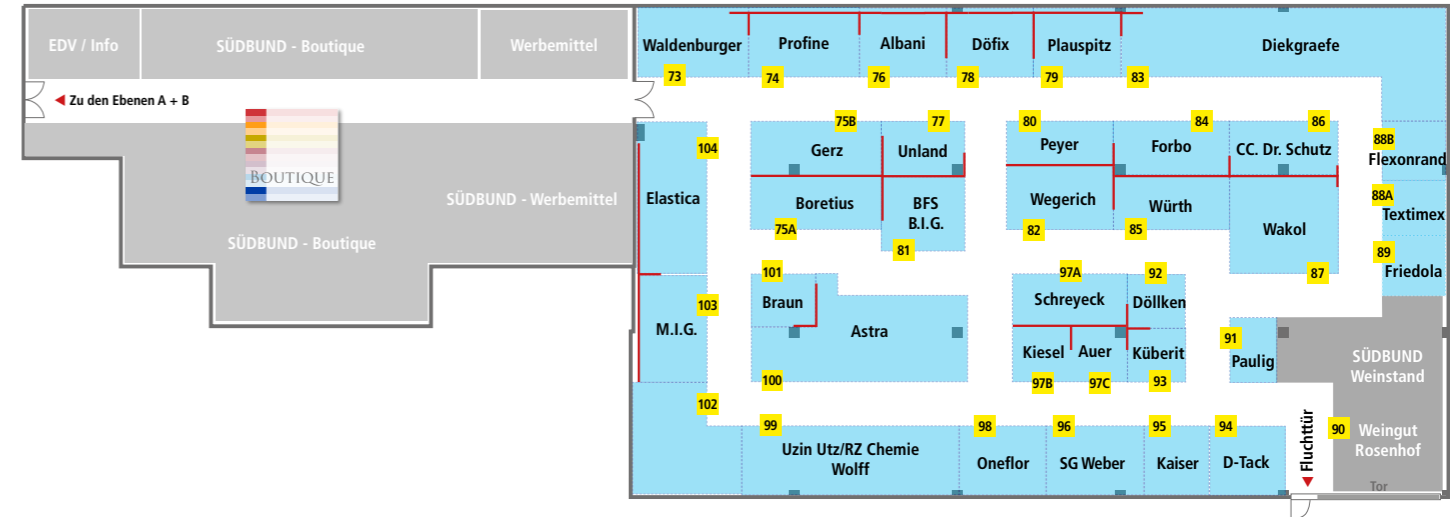

Firma	Ebene	Stand-Nr.	PP
Zimmer + Rohde, 61440 Oberursel	A	46	

PP=Premiumpartner
Stand 19. Juni 2019

Ausstellerverzeichnis

Alle Lieferanten auf einen Blick

Ebene
A

Lageplan

Lageplan

Ebene
C