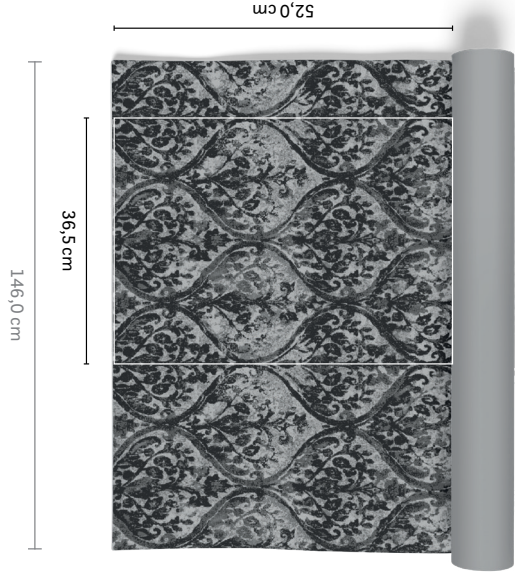

*fine*

Collection  
**BELLEVUE**

Artikelname   Item	Preis/m   Price/m	Breite   Width	Webkante   Selvedge	Rapport ca.   Repeat approx.	Gewicht   Weight	Qualität   Composition	Pflegehinweise   Care Instructions	Verwendung   Usage	Brandschutznormen   Fire Safety Standards
<b>Celerina</b>		146 cm	↔	↔ 36,5 cm ↓ 52,0 cm	440 g	 100% PES 	    	 	EN 13773

Rapportskizze siehe Rückseite | Sketch pattern repeat see backside →

Die angegebenen Rapport- und Warenbreiten sind ca.-Maße. | The pattern repeat and width dimensions indicated are approximate values.