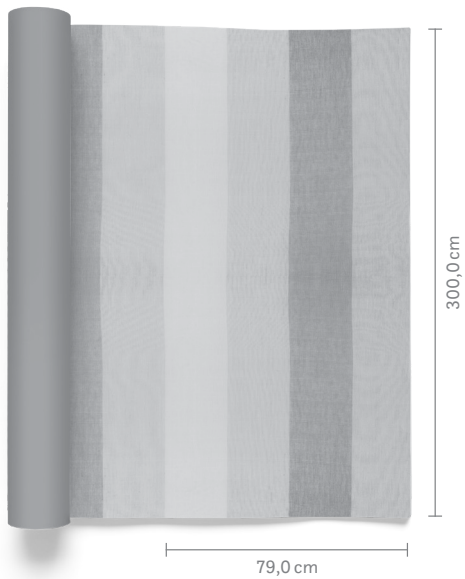

fine

Collection
BELLEVUE

| Artikelname Item | Preis/m Price/m | Breite Width | Webkante Selvedge | Rapport ca. Repeat approx. | Gewicht Weight | Qualität Composition | Pflegehinweise Care Instructions | Verwendung Usage | Brandschutznormen Fire Safety Standards |
|-----------------------|----------------------|-------------------|------------------------|---------------------------------|---------------------|--|---|---|--|
| Verbier* | | 300 cm | ↕ | ↔ 79,0 cm ↓ 0,0 cm | 143 g | 🔥 100% PES  |       |  | EN 13773 |

* Raumhoch | room-high

Rapportskizze siehe Rückseite | Sketch pattern repeat see backside →

Artikelname | Item

Verbier

Die angegebenen Rapporte und Warenbreiten sind ca.-Maße. | The pattern repeat and width dimensions indicated are approximate values.