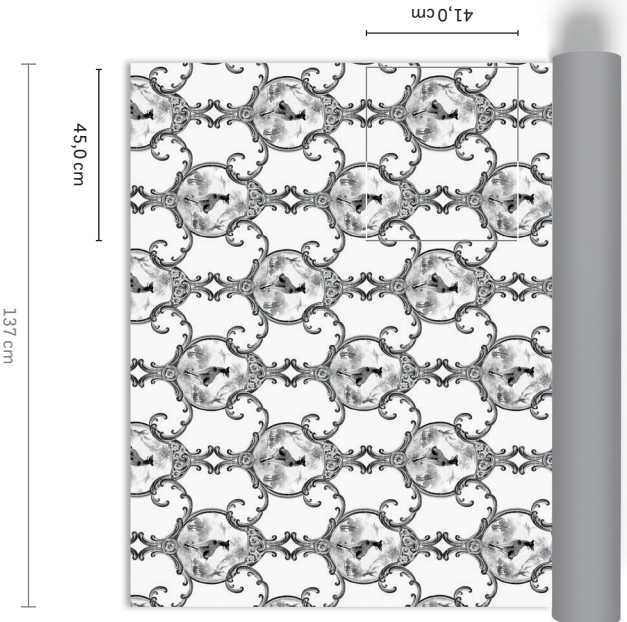

Die angegebenen Rapporte und Warenbreiten sind ca.-Masse. |