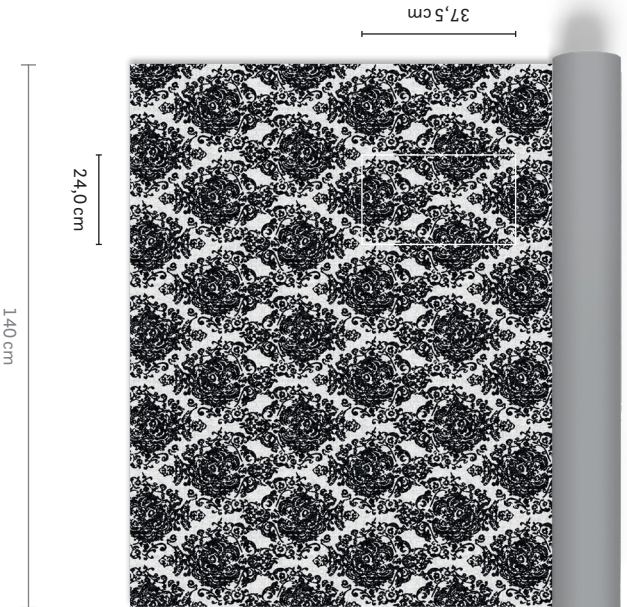

fine

Collection
POESIE

Artikelname Article	Preis/m Price/m	Breite Width	Webkante Selvedge	Rapport ca. Repeat approx.	Gewicht Weight	Brandschutznormen Fire Safety Standards	
Gala		140 cm	↔	↔ 24,0 cm	↓ 37,5 cm	600 g	EN 1021 1&2 EN 13773
		☼ 100% PES					

Scheuertouren | Martindale 38.000

Rapportskizze siehe Rückseite | Sketch pattern repeat see backside →

Die angegebenen Rapporte und Warenbreiten sind ca.-Mäße. | The pattern repeat and width dimensions indicated are approximate values.