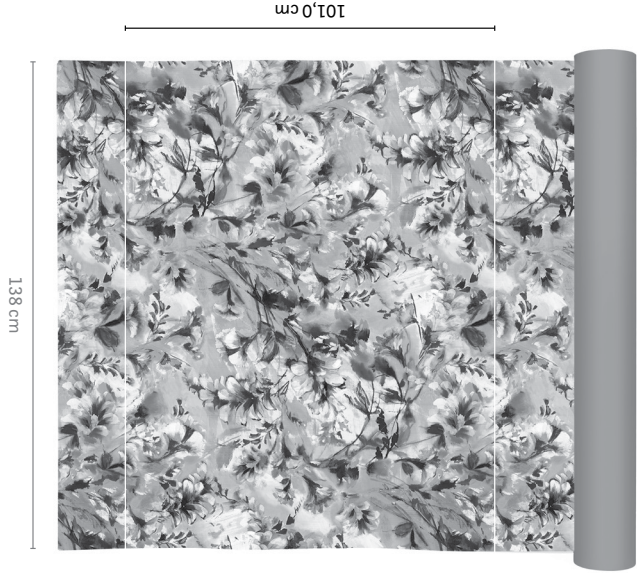

Collection
LA FLEUR

Artikelname Article	Preis/m Price/m	Breite Width	Webkante Selvedge	Rapport ca. Repeat approx.	Gewicht Weight	Brandschutznormen Fire Safety Standards
Colette		138 cm	↔	↔ 138,0 cm ↑ 101,0 cm	434 g	EN 13773
		 100% PES			      	

Rapportskizze siehe Rückseite | Sketch pattern repeat see backside →

Die angegebenen Rapport- und Warenbreiten sind ca.-Maße. | The pattern repeat and width dimensions indicated are approximate values.