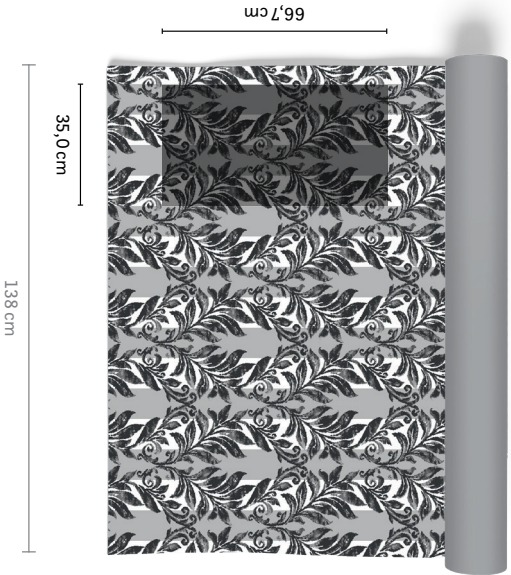

Collection
LA FLEUR

Artikelname Article	Preis/m Price/m	Breite Width	Webkante Selvedge	Rapport ca. Repeat approx.	Gewicht Weight	Brandschutznormen Fire Safety Standards	
Lilette		138 cm	↔	↔ 35,0 cm	↑ 66,7 cm	290 g	EN 13773
🔥 55 % PES 45 % PES TREVIRA CS							

Rapportskizze siehe Rückseite | Sketch pattern repeat see backside →

Die angegebenen Rapporte und Warenbreiten sind ca.-Mäße. | The pattern repeat and width dimensions indicated are approximate values.