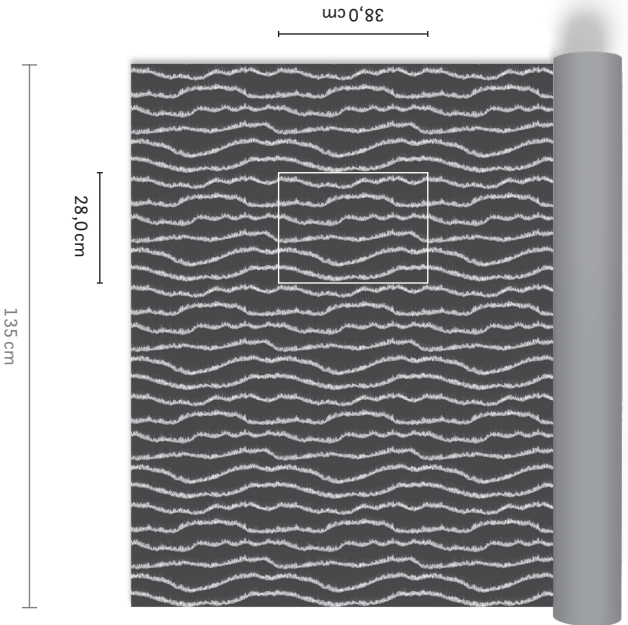

fine

Collection
POESIE

Artikelname Article	Preis/m Price/m	Breite Width	Webkante Selvedge	Rapport ca. Repeat approx.	Gewicht Weight	Brandschutznormen Fire Safety Standards	
Laola		135 cm	↔	↔ 28,0 cm	↑ 38,0 cm	320 g	EN 13773 BS 5867 2 DIN 4102 1
		 100% PES 			    	 	

Rapportskizze siehe Rückseite | Sketch pattern repeat see backside →

Die angegebenen Rapport- und Warenbreiten sind ca.-Mäße.

The pattern repeat and width dimensions indicated are approximate values.