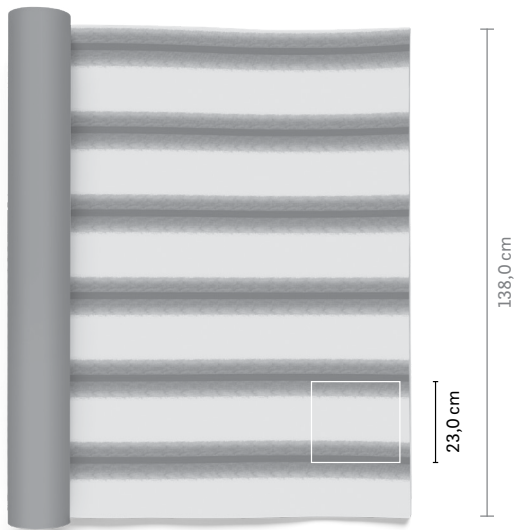

Collection
MAMMA MIA

Artikelname Item	Preis/m Price/m	Breite Width	Webkante Selvedge	Rapport ca. Repeat approx.	Gewicht Weight	Qualität Composition	Pflegehinweise Care Instructions	Verwendung Usage
Benvenuto		138 cm	↔	↔ 23,0 cm ↑ 0,0 cm	250 g	65 % PES 35 % CO	     	

Rapportskizze siehe Rückseite | Sketch pattern repeat see backside →

Benvenuto

Die angegebenen Rapporte und Warenbreiten sind ca.-Maße. | The pattern repeat and width dimensions indicated are approximate values.