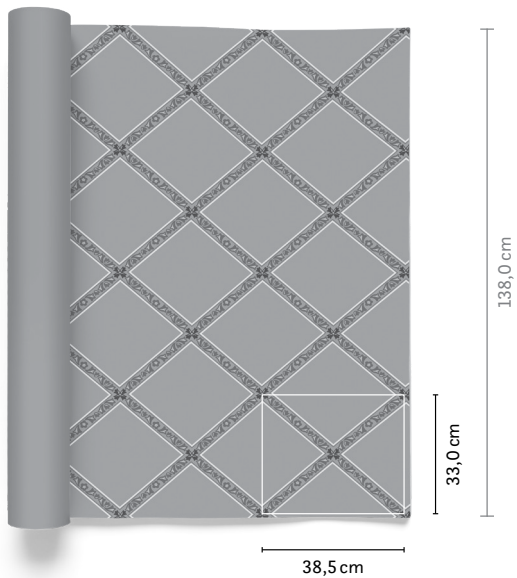

fine

Collection
MAMMA MIA

Artikelname Item	Preis/m Price/m	Breite Width	Webkante Selvedge	Rapport ca. Repeat approx.	Gewicht Weight	Qualität Composition	Pflegehinweise Care Instructions	Verwendung Usage
Da Vinci		138 cm	↔	↔ 33,0 cm ↑ 38,5 cm	550 g	100% CO		

Rapportskizze siehe Rückseite | Sketch pattern repeat see backside →

Da Vinci

Die angegebenen Rapporte und Warenbreiten sind ca.-Maße. | The pattern repeat and width dimensions indicated are approximate values.