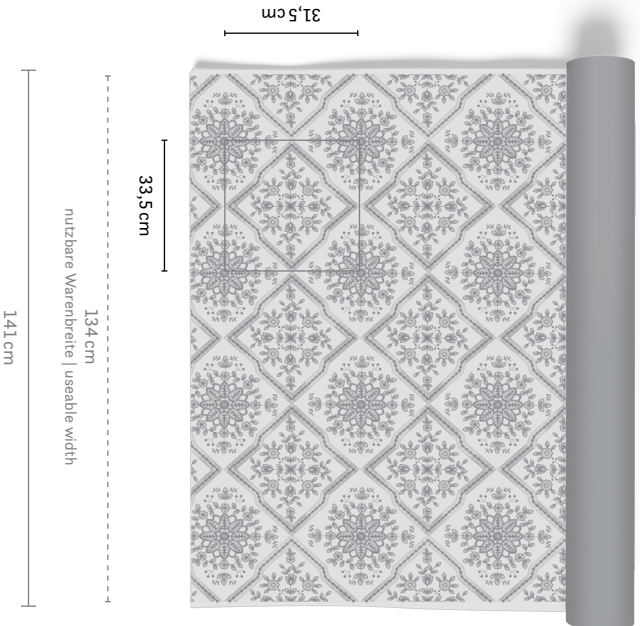

*fine*

Collection

*mountain deluxe*  
ALPINE CHIC

Artikelname   Article	Preis/m   Price/m	Breite   Width	Webkante   Selvedge	Rapport ca.   Repeat approx.	Gewicht   Weight	
<b>Aloisia</b>		134 cm	↔	↔ 33,5 cm	↑↓ 31,5 cm	517 g
54 % CV   23 % LI   23 % CO						

Rapportskizze siehe Rückseite | Sketch pattern repeat see backside →

Die angegebenen Rapporte und Warenbreiten sind ca.-Maße. | The pattern repeat and width dimensions indicated are approximate values.