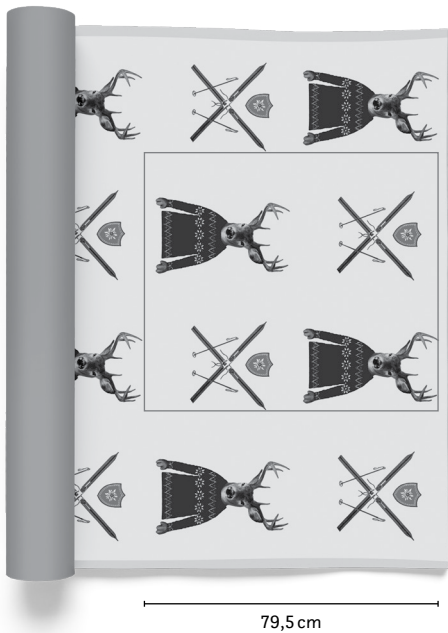

*fine*

Collection  
*mountain deluxe*  
WELCOME HOME

Artikelname   Item	Preis/m   Price/m	Breite   Width	Webkante   Selvedge	Rapport ca.   Repeat approx.	Gewicht   Weight	Qualität   Composition	Pflegehinweise   Care Instructions	Verwendung   Usage
<b>Mountain Mania*</b>		144 cm	↔	↔ 69,5 cm ↑ 79,5 cm	490 g	100 % PES	        	

\* Bügelanweisung: auf der linken Seite bügeln, ohne Dampf. | Please iron on reverse side, without using steam.  
Nutzbare Warenbreite 138,5 cm | Useable width 138,5 cm

Rapportskizze siehe Rückseite | Sketch pattern repeat see backside →

## Mountain Mania

Die angegebenen Rapporte und Warenbreiten sind ca.-Maße. | The pattern repeat and width dimensions indicated are approximate values.