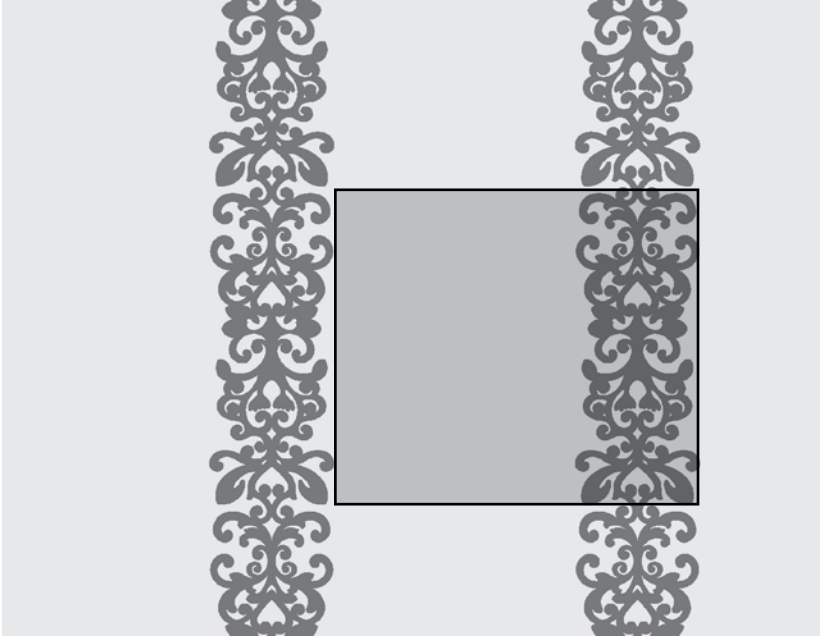

COLLECTION  
*mountain deluxe*  
love the alps!

*fine*

ARTIKELNAME   ITEM	PREIS/M   PRICE/M	BREITE   WIDTH	WEBKANTE   SELVEDGE	QUALITÄT   COMPOSITION	GEWICHT   WEIGHT	RAPPORT CA.   REPEAT APPR.	PFLEGEHINWEISE   CARE INSTRUCTIONS	VERWENDUNG   USAGE
<b>ZAUBERWALD</b>		138 cm	↔	65 % PES   35 % CO	314 g	39,5 cm	    	

Rapportskizze siehe Rückseite | Sketch pattern repeat see backside. —→

Artikel | item: **ZAUBERWALD**

Breite | width: 138 cm

45,0 cm

39,5 cm