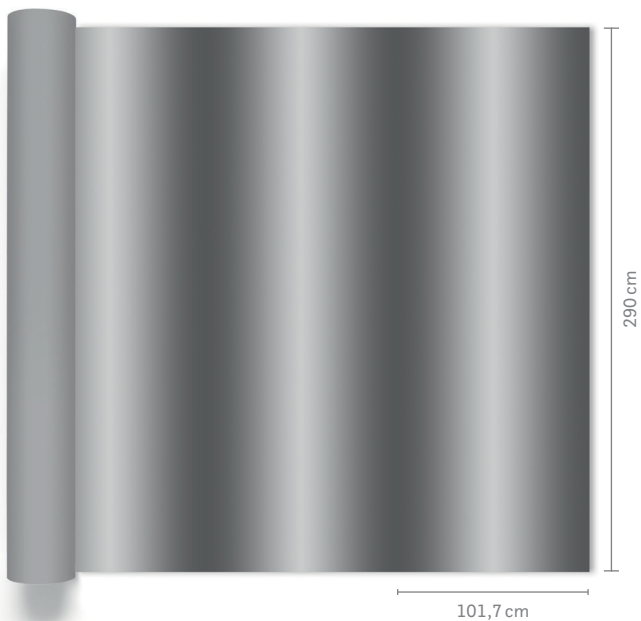

fine

Collection
NOTTURNO

Artikelname Article	Preis/m Price/m	Breite Width	Webkante Selvedge	Rapport ca. Repeat approx.	Gewicht Weight	Brandschutznormen Fire Safety Standards	
Notturno		290 cm	↕	↔ 0,0 cm	↕ 101,7 cm	810 g	EN 13773 NFP 92503 (M1) DIN 4102-1 (B1) BS 5867 Part 2 IMO FTPC Part 7

 100% PES

Eigenschaften | Properties:

Raumhoch | room-high

 Verdunkelnd | Darkening Blackout

 Flammhemmend | Flame-retardant

Rapportskizze siehe Rückseite | Sketch pattern repeat see backside →

Notturmo

Die angegebenen Rapporte und Warenbreiten sind ca.-Maße. |
The pattern repeat and width dimensions indicated are approximate values.