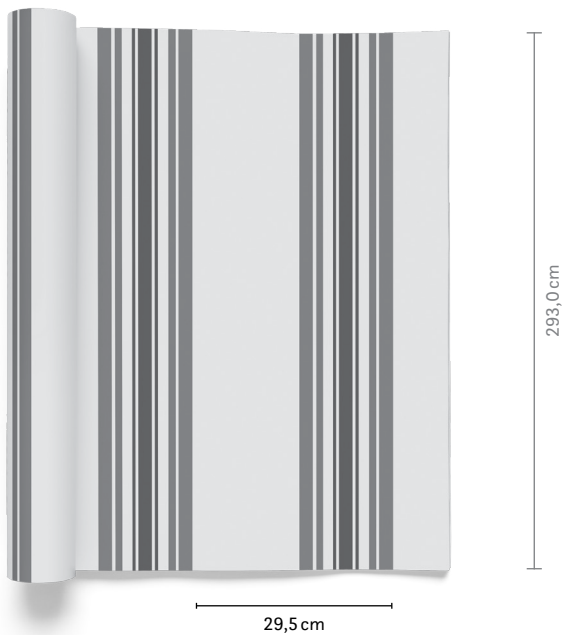

fine

Collection
ALLEGRIA

Artikelname Item	Preis/m Price/m	Breite Width	Webkante Selvedge	Rapport ca. Repeat approx.	Gewicht Weight	Qualität Composition	Pflegehinweise Care Instructions	Verwendung Usage
Aurelia		293 cm	↕	↔ 29,5 cm ↕ 0,0 cm	551 g	100 % LI	     	

Rapportskizze siehe Rückseite | Sketch pattern repeat see backside →

Aurelia

Die angegebenen Rapporte und Warenbreiten sind ca.-Maße. | The pattern repeats and width dimensions indicated are approximate values.