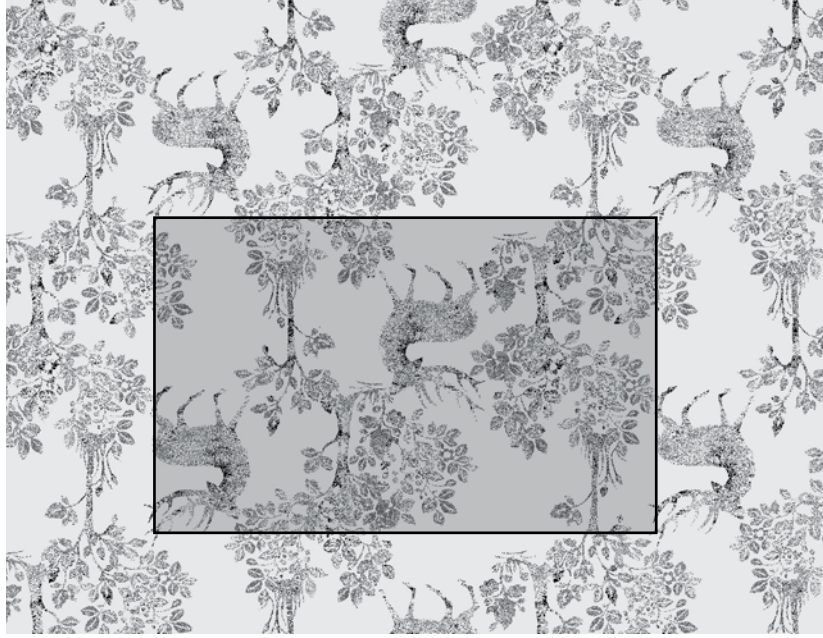

COLLECTION
mountain deluxe
love the alps!

fine

ARTIKELNAME ITEM	PREIS/M PRICE/M	BREITE WIDTH	WEBKANTE SELVEDGE	QUALITÄT COMPOSITION	GEWICHT WEIGHT	RAPPORT CA. REPEAT APPR.	PFLEGEHINWEISE CARE INSTRUCTIONS	VERWENDUNG USAGE
KLARA		315 cm	↕	40 % LI 40 % CV 20 % WO	390 g	100 cm	     	

Rapportskizze siehe Rückseite | Sketch pattern repeat see backside. —→

Artikel | item: **KLARA**
Breite | width: 315 cm

100,0 cm

62,0 cm