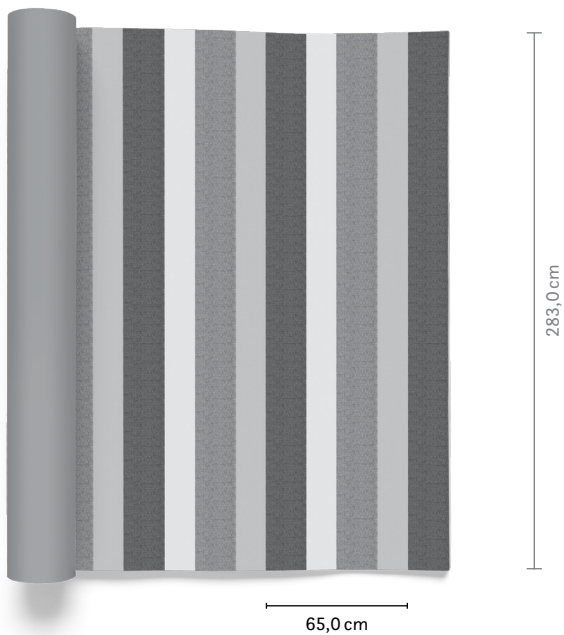

fine

Collection
LOUNGE

Artikelname Item	Preis/m Price/m	Breite Width	Webkante Selvedge	Rapport ca. Repeat approx.	Gewicht Weight	Qualität Composition	Pflegehinweise Care Instructions	Verwendung Usage
Morning Light		283 cm	↕	↔ 0,0cm ↓ 65,0cm	152 g	86 % PES 14 % LI	     	

Rapportskizze siehe Rückseite | Sketch pattern repeat see backside →

Morning Light

Die angegebenen Rapporte und Warenbreiten sind ca.-Maße. | The pattern repeat and width dimensions indicated are approximate values.